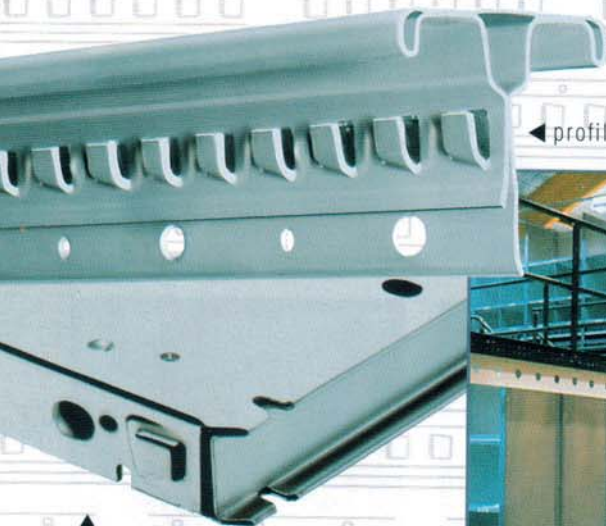

Prestaviteľný regál najnovšej generácie HI 280

**Stavebnicová
montáž
samonosná
konštrukcia
všestranné
využitie**

Tento regálový systém ponúka mimoriadne možnosti použitia. Je možné ho postaviť ako štandardný jednoduchý regál, alebo viacpodlažnú regálovú konštrukciu s integrovaným schodiskom. Ďalšie uplatnenie nachádza systém HI 280 pri stavbe výškových regálov obsluhovaných manipulačnou technikou.

Jedná sa o moderný, technicky vyspelý výrobok s konštrukciou regálových polic veľkej nosnosti. Konštrukčné prvky tohoto regálového systému sú tvorené takými stavebnými dielmi, aby boli použiteľné pre širokú oblasť zaťaženia regálu. Rozmanité systémové diely umožňujú tento regálový typ konštruovať tiež ako veľkopodlažný regál.

◀ profil s prestaviteľnosťou po 25 mm

▲ oceľová polica vo tvare umožňujúcom vysoké zaťaženie

◀ dvoj – alebo viacpodlažné regálové konštrukcie využívajú skladovú výšku a zlepšujú prístup

obsluha regálov podľa ich výšky môže byť manuálna s prístupom po schodišti alebo pomocou manipulačnej techniky
▼

výsuvné police

voľne stojace nízke deliče alebo deliče prepájajúce police

viacpodlažný regál s využitím nielen pre neštandardný materiál

Produkcija týchto výrobkov spĺňa prísne podmienky ISO 9001

regálová zostava s deličmi a plastovými skladovými zásobníkmi doplnená obslužnou uličkou medzi podlažiami roštami